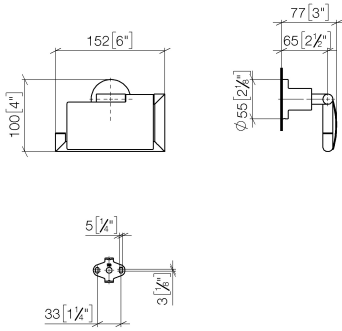

83 510 892

- Ancho 152mm
- Altura 100 mm
- Roseta Ø 55 mm
- Saliente 77 mm

	Latón cepillado (Oro 23k)	83 510 892-28
	Cromo	83 510 892-00
	Platino cepillado	83 510 892-06
	Platino	83 510 892-08
	Dark Chrome	83 510 892-19
	Negro mate	83 510 892-33
	Champagne cepillado (Oro 22k)	83 510 892-46
	Champagne (Oro 22k)	83 510 892-47
	Cromo cepillado	83 510 892-93
	Dark Platinum cepillado	83 510 892-99

83 510 892

mm [inches]

83 510 892

Piezas para otros acabados pueden encontrarse aquí:
Cromo

Lista de piezas de recambios

N°	Número de artículo	Denominación	Cantidad de montaje	Plazo de entrega
1	05 17 20 739 00 90	juego de fijación	1	2
2	09 30 30 071 90	tornillo	1	2
3	09 30 11 046 90	disco	1	2
4	08 17 89 505-28	soporte	1	20
5	04 31 11 113 00 90	varilla	1	2
6	05 17 89 553 00-28	soporte	1	20
7	90 31 11 038 00 90	varilla	2	2
8	08 11 02 514-28	tapa	1	20
9	90 28 22 641 00-28	soporte	1	20